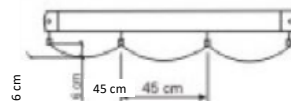

\*Ilość prowadnic (2, 3) przy szerokości 550 cm.

Rodzaj tkaniny  akryl,  opatex,  plain Numer tkaniny: \_\_\_\_\_

Nazwa tkaniny: \_\_\_\_\_

Kolor konstrukcji RAL: \_\_\_\_\_

wieszaki pod kolor tkaniny (dwu-kolor RAL + 20%)

Aksesoria ( np. wózki, rolki, linki) kolor:  biały,  czarny

Wysokość wózków:

Rozmiar	-	-	-
0			
6			
9			

UWAGA!: przy automatyce niewidocznej rozmiar 6 lub 9.

Falbana	Przód	Tył	*Wysokość
			
*Wysokość falbany w standardzie 23 cm			

Informacje:

Odległość wieszaków / wysokość fałdy

Konstrukcja BSH:

Przekrój	Długość, ilość, kolor
60/120	
80/120	
100/200	
140/140	

Uwagi: \_\_\_\_\_

Podpis zamawiającego: \_\_\_\_\_

Uwagi producenta:

Dostawa:  Kurier,  Odbiór osobisty,  Montaż,  Transport Rolco