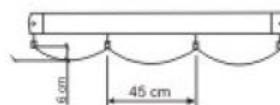

**Ekonomicznie**

I.p.	1	2	3	4	5	6
szer.						
wysięg						
szt.						

Konstrukcja BSH:

60/120	
80/120	
100/200	
140/140	

konstrukcja do zamówienia  sama konstrukcja

Kolor konstrukcji BSH:

(zaznacz X)

**Tkanina**

6   9

**Akcesoria (wózki, rolki, linki itp.)**

Kolor: Biały  Czarny

**Falbana**

Z przodu  Z tyłu

**Wysokość falbany:**

Standard (ok 23 cm)

Inna ( cm)

**Sterowanie**

- manualne  
 automatyczne widoczne  system wiatrowy  
 automatyczne niewidoczne

**Informacje:**

**Odległość wieszaków / wysokość fałdy:**

Standardowy kolor RAL

RAL 9016 – BIEL